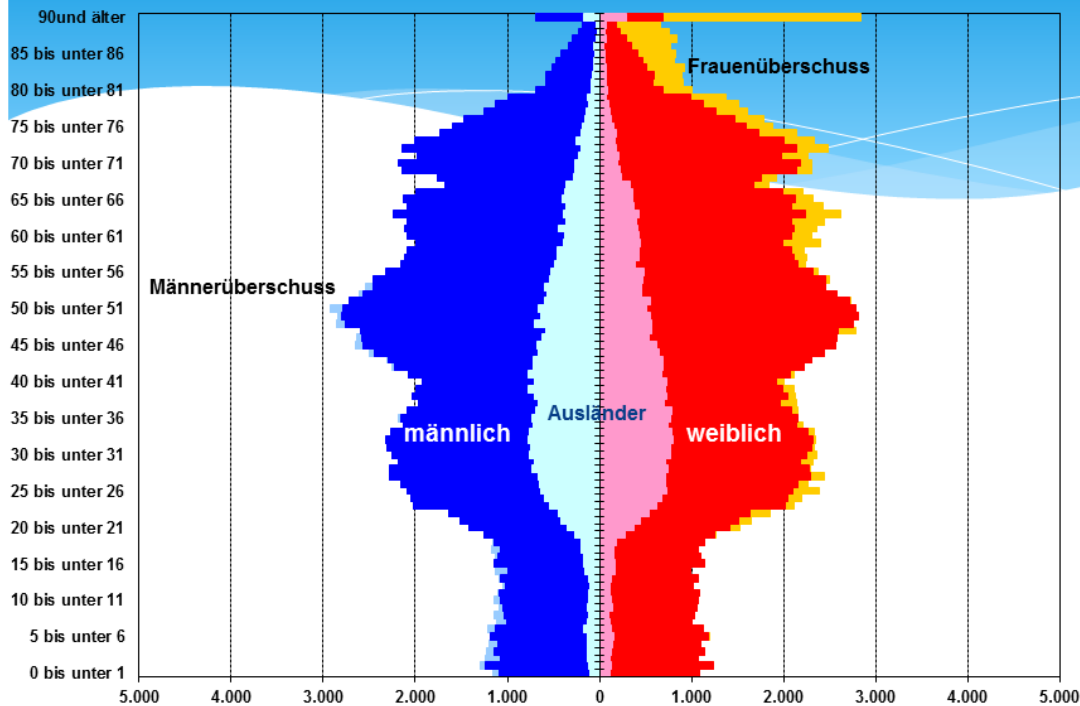

„Lebensbaum“ Bevölkerung - Bezirk Mitte 2013

Eigene Berechnung
Hans-W. Meyer

Quelle: Amt für Statistik Berlin-Brandenburg, Einwohnerinnen und Einwohner am Ort der Hauptwohnung in Berlin am 31.12.2013

„Lebensbaum“ Bevölkerung - Bezirk Friedrichshain-Kreuzberg 2013

Eigene Berechnung
Hans-W. Meyer

Quelle: Amt für Statistik Berlin-Brandenburg, Einwohnerinnen und Einwohner am Ort der Hauptwohnung in Berlin am 31.12.2013

„Lebensbaum“ Bevölkerung - Bezirk Pankow 2013

Eigene Berechnung
Hans-W. Meyer

Quelle: Amt für Statistik Berlin-Brandenburg , Einwohnerinnen und Einwohner am Ort der Hauptwohnung in Berlin am 31.12.2013

„Lebensbaum“ Bevölkerung - Bezirk Charlottenburg-Wilmersdorf 2013

Eigene Berechnung
Hans-W. Meyer

Quelle: Amt für Statistik Berlin-Brandenburg , Einwohnerinnen und Einwohner am Ort der Hauptwohnung in Berlin am 31.12.2013

„Lebensbaum“ Bevölkerung - Bezirk Spandau 2013

Eigene Berechnung
Hans-W. Meyer