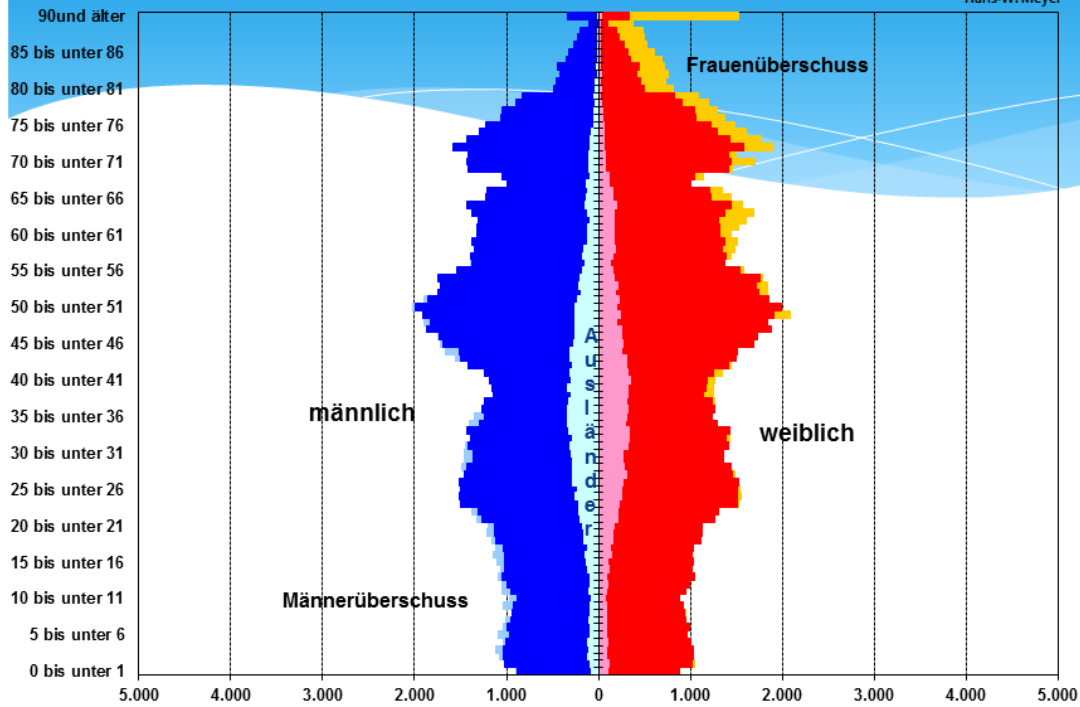

Eigene Berechnung
Hans-W. Meyer

Quelle: Amt für Statistik Berlin-Brandenburg, Einwohnerinnen und Einwohner am Ort der Hauptwohnung in Berlin am 31.12.2013

„Lebensbaum“ Bevölkerung - Bezirk Pankow 2013

Eigene Berechnung
Hans-W. Meyer

Quelle: Amt für Statistik Berlin-Brandenburg , Einwohnerinnen und Einwohner am Ort der Hauptwohnung in Berlin am 31.12.2013

„Lebensbaum“ Bevölkerung - Bezirk Charlottenburg-Wilmersdorf 2013

Eigene Berechnung
Hans-W. Meyer

Quelle: Amt für Statistik Berlin-Brandenburg , Einwohnerinnen und Einwohner am Ort der Hauptwohnung in Berlin am 31.12.2013

„Lebensbaum“ Bevölkerung - Bezirk Spandau 2013

Eigene Berechnung
Hans-W. Meyer

Quelle: Amt für Statistik Berlin-Brandenburg , Einwohnerinnen und Einwohner am Ort der Hauptwohnung in Berlin am 31.12.2013

„Lebensbaum“ Bevölkerung - Bezirk Steglitz-Zehlendorf 2013

Eigene Berechnung
Hans-W. Meyer