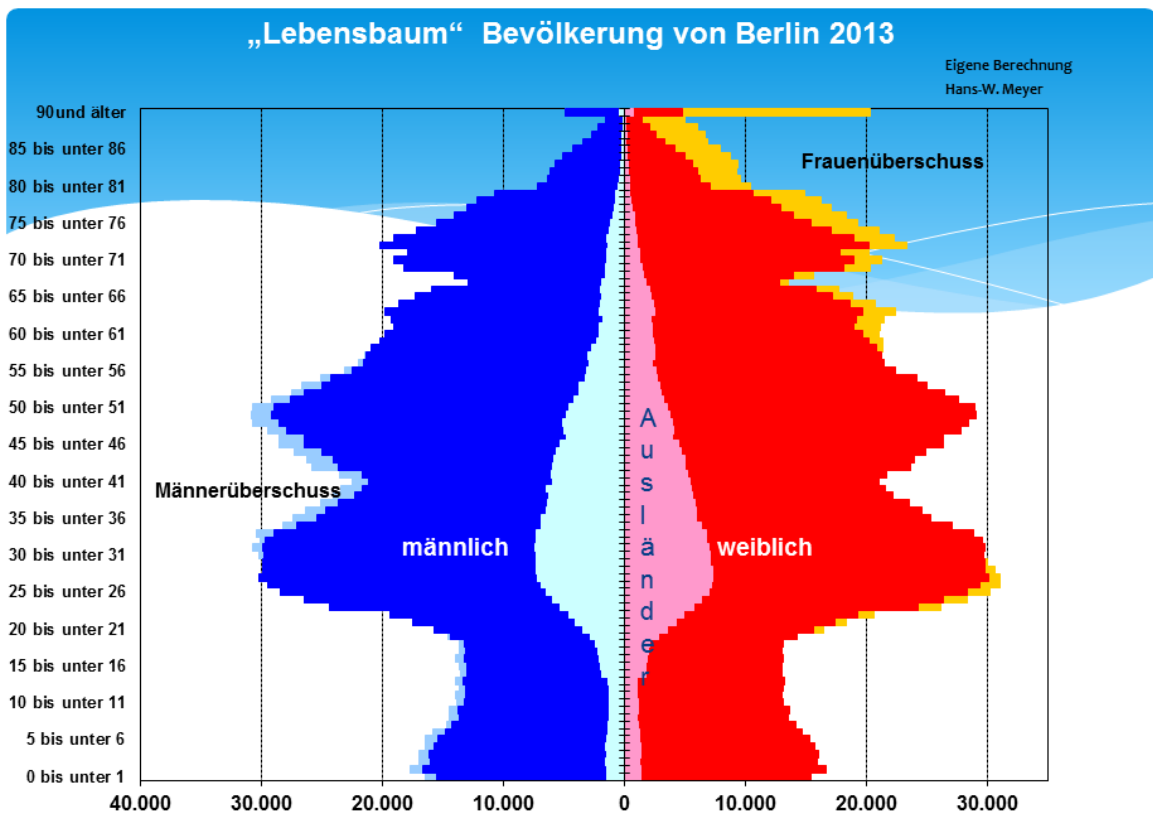

Altersstrukturen der Bevölkerung von Berlin und seinen Bezirken

Quelle: Amt für Statistik Berlin-Brandenburg, Melderechtlich registrierte Einwohner am Ort der Hauptwohnung

Stand 31. Dezember 2013

Quelle: Amt für Statistik Berlin-Brandenburg, Einwohnerinnen und Einwohner am Ort der Hauptwohnung in Berlin am 31.12.2013

„Lebensbaum“ Bevölkerung - Bezirk Mitte 2013

Eigene Berechnung
Hans-W. Meyer

Quelle: Amt für Statistik Berlin-Brandenburg, Einwohnerinnen und Einwohner am Ort der Hauptwohnung in Berlin am 31.12.2013

„Lebensbaum“ Bevölkerung - Bezirk Friedrichshain-Kreuzberg 2013

Eigene Berechnung
Hans-W. Meyer

Quelle: Amt für Statistik Berlin-Brandenburg, Einwohnerinnen und Einwohner am Ort der Hauptwohnung in Berlin am 31.12.2013

„Lebensbaum“ Bevölkerung - Bezirk Pankow 2013

Eigene Berechnung
Hans-W. Meyer