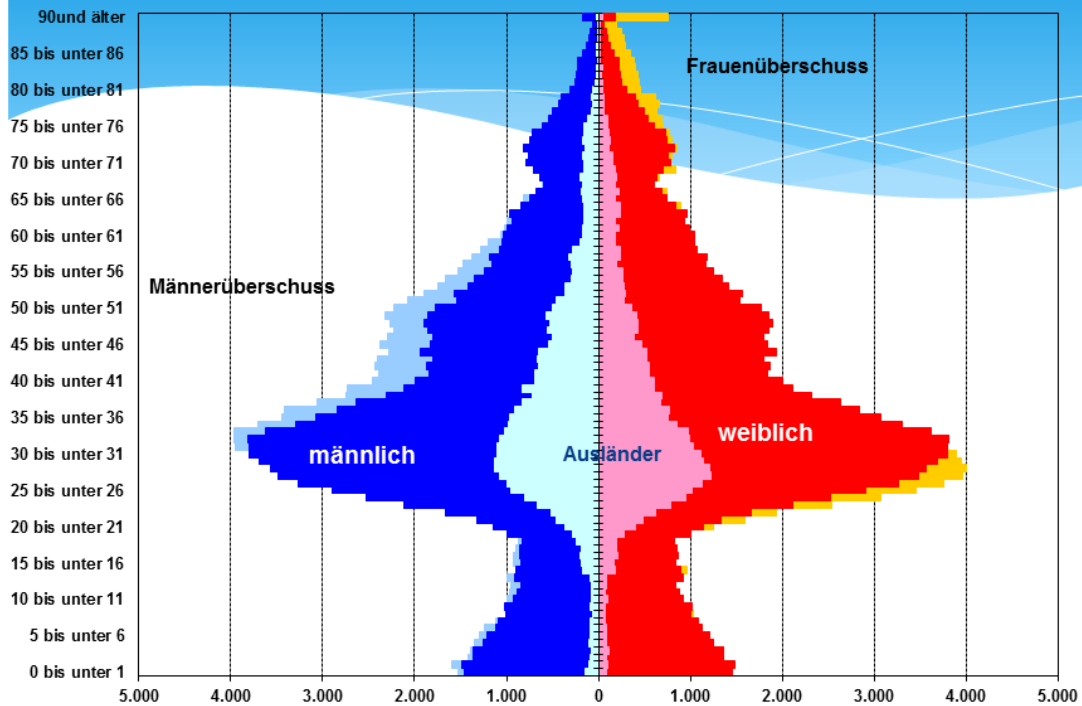

Altersstrukturen der Bevölkerung von Berlin und seinen Bezirken

Quelle: Amt für Statistik Berlin-Brandenburg, Melderechtlich registrierte Einwohner am Ort der Hauptwohnung

Stand 31. Dezember 2013

Quelle: Amt für Statistik Berlin-Brandenburg, Einwohnerinnen und Einwohner am Ort der Hauptwohnung in Berlin am 31.12.2013

„Lebensbaum“ Bevölkerung - Bezirk Mitte 2013

Eigene Berechnung
Hans-W. Meyer

Quelle: Amt für Statistik Berlin-Brandenburg, Einwohnerinnen und Einwohner am Ort der Hauptwohnung in Berlin am 31.12.2013

„Lebensbaum“ Bevölkerung - Bezirk Friedrichshain-Kreuzberg 2013

Eigene Berechnung
Hans-W. Meyer

Quelle: Amt für Statistik Berlin-Brandenburg, Einwohnerinnen und Einwohner am Ort der Hauptwohnung in Berlin am 31.12.2013

„Lebensbaum“ Bevölkerung - Bezirk Pankow 2013

Eigene Berechnung
Hans-W. Meyer

Quelle: Amt für Statistik Berlin-Brandenburg , Einwohnerinnen und Einwohner am Ort der Hauptwohnung in Berlin am 31.12.2013

„Lebensbaum“ Bevölkerung - Bezirk Charlottenburg-Wilmersdorf 2013

Eigene Berechnung
Hans-W. Meyer