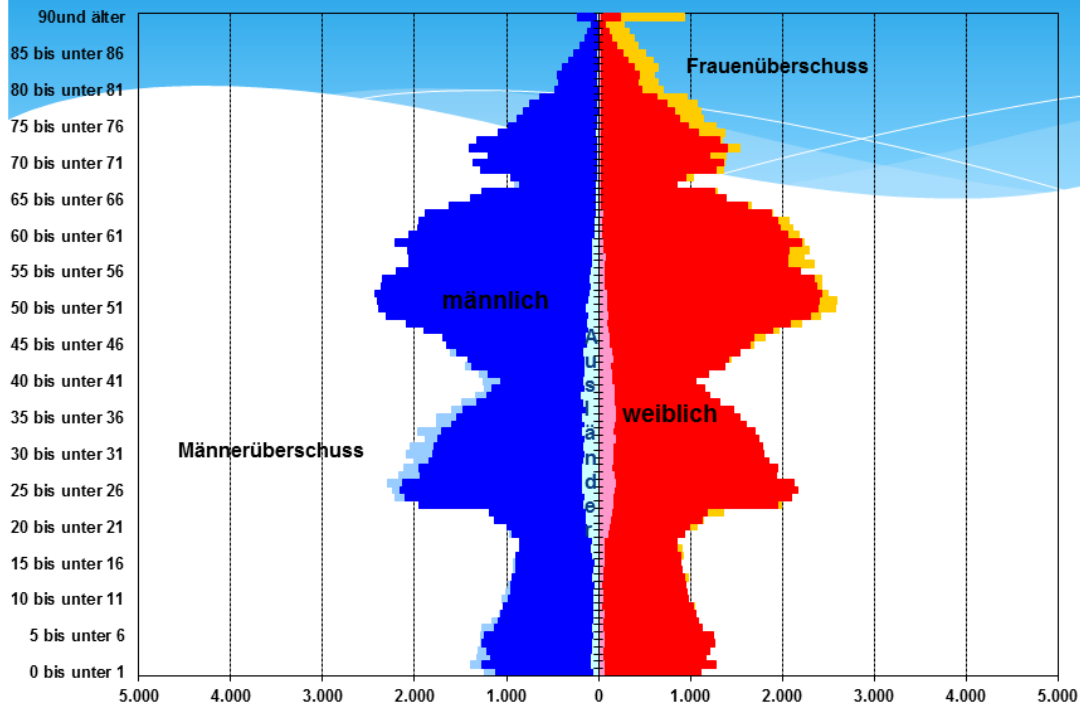

Quelle: Amt für Statistik Berlin-Brandenburg , Einwohnerinnen und Einwohner am Ort der Hauptwohnung in Berlin am 31.12.2013

„Lebensbaum“ Bevölkerung - Bezirk Tempelhof-Schöneberg 2013

Eigene Berechnung
Hans-W. Meyer

Quelle: Amt für Statistik Berlin-Brandenburg, Einwohnerinnen und Einwohner am Ort der Hauptwohnung in Berlin am 31.12.2013

„Lebensbaum“ Bevölkerung - Bezirk Neukölln 2013

Eigene Berechnung
Hans-W. Meyer

Quelle: Amt für Statistik Berlin-Brandenburg, Einwohnerinnen und Einwohner am Ort der Hauptwohnung in Berlin am 31.12.2013

„Lebensbaum“ Bevölkerung - Bezirk Treptow-Köpenick 2013

Eigene Berechnung
Hans-W. Meyer

Quelle: Amt für Statistik Berlin-Brandenburg, Einwohnerinnen und Einwohner am Ort der Hauptwohnung in Berlin am 31.12.2013

„Lebensbaum“ Bevölkerung - Bezirk Marzahn-Hellersdorf 2013

Eigene Berechnung
Hans-W. Meyer