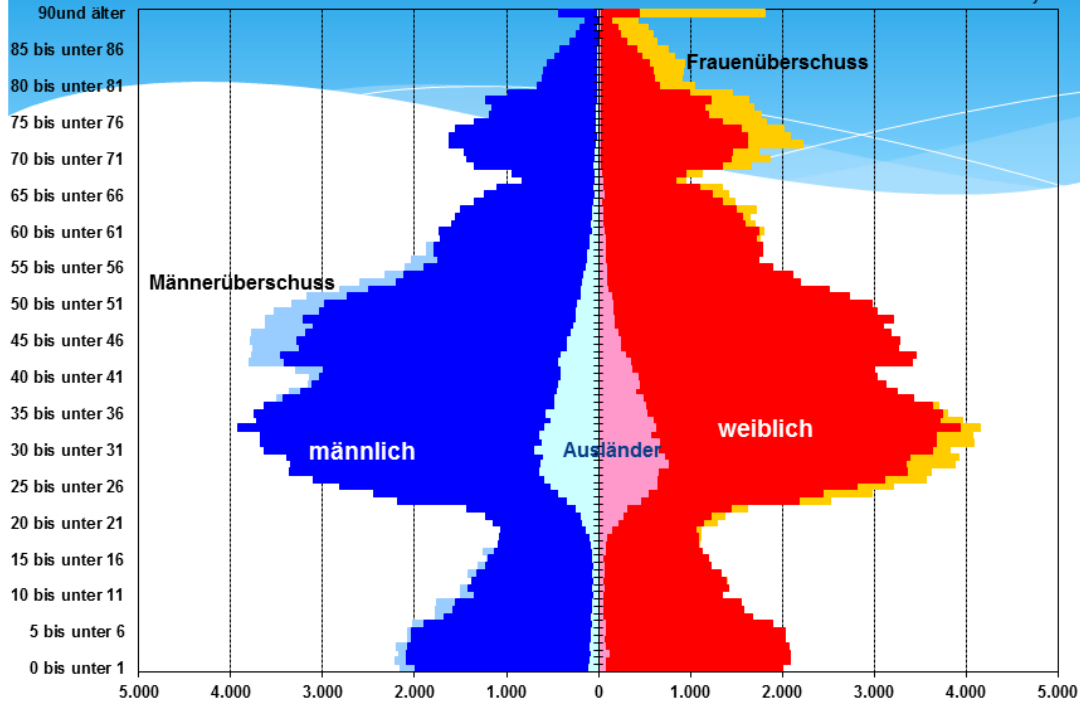

Altersstrukturen der Bevölkerung von Berlin und seinen Bezirken

Quelle: Amt für Statistik Berlin-Brandenburg, Melderechtlich registrierte Einwohner am Ort der Hauptwohnung

Stand 31. Dezember 2013

Quelle: Amt für Statistik Berlin-Brandenburg, Einwohnerinnen und Einwohner am Ort der Hauptwohnung in Berlin am 31.12.2013

„Lebensbaum“ Bevölkerung - Bezirk Mitte 2013

Eigene Berechnung
Hans-W. Meyer

Quelle: Amt für Statistik Berlin-Brandenburg, Einwohnerinnen und Einwohner am Ort der Hauptwohnung in Berlin am 31.12.2013

„Lebensbaum“ Bevölkerung - Bezirk Friedrichshain-Kreuzberg 2013

Eigene Berechnung
Hans-W. Meyer

Quelle: Amt für Statistik Berlin-Brandenburg, Einwohnerinnen und Einwohner am Ort der Hauptwohnung in Berlin am 31.12.2013

„Lebensbaum“ Bevölkerung - Bezirk Pankow 2013

Eigene Berechnung
Hans-W. Meyer

Quelle: Amt für Statistik Berlin-Brandenburg , Einwohnerinnen und Einwohner am Ort der Hauptwohnung in Berlin am 31.12.2013

„Lebensbaum“ Bevölkerung - Bezirk Charlottenburg-Wilmersdorf 2013

Eigene Berechnung
Hans-W. Meyer