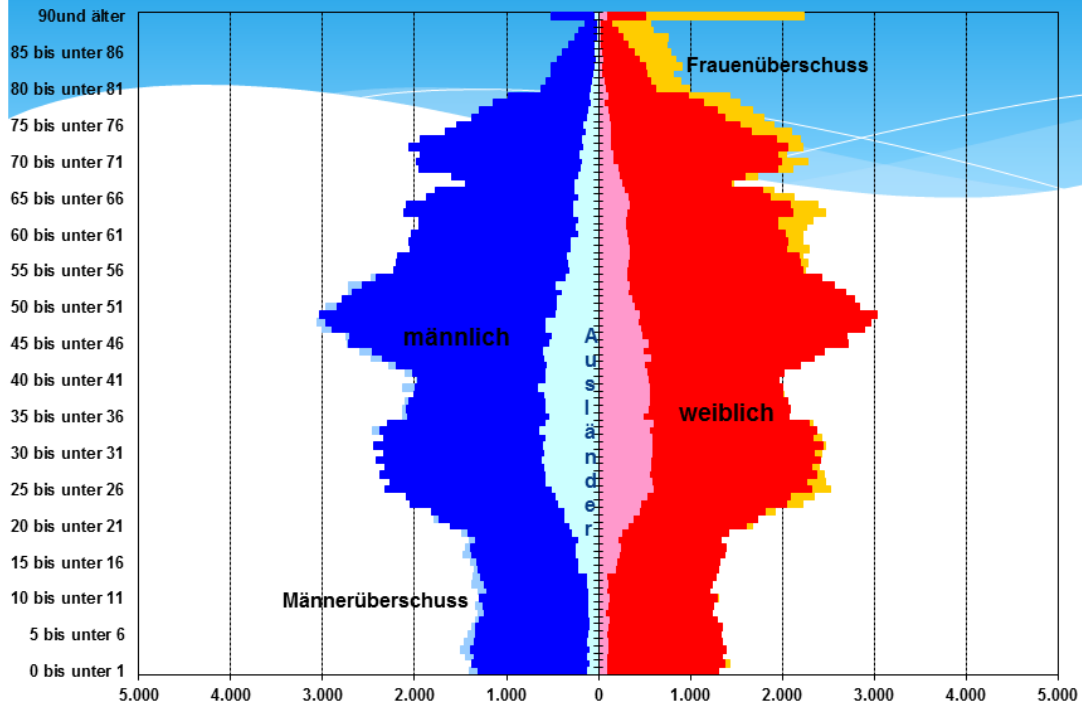

Quelle: Amt für Statistik Berlin-Brandenburg , Einwohnerinnen und Einwohner am Ort der Hauptwohnung in Berlin am 31.12.2013

„Lebensbaum“ Bevölkerung - Bezirk Spandau 2013

Eigene Berechnung
Hans-W. Meyer

Quelle: Amt für Statistik Berlin-Brandenburg , Einwohnerinnen und Einwohner am Ort der Hauptwohnung in Berlin am 31.12.2013

„Lebensbaum“ Bevölkerung - Bezirk Steglitz-Zehlendorf 2013

Eigene Berechnung
Hans-W. Meyer

Quelle: Amt für Statistik Berlin-Brandenburg , Einwohnerinnen und Einwohner am Ort der Hauptwohnung in Berlin am 31.12.2013

„Lebensbaum“ Bevölkerung - Bezirk Tempelhof-Schöneberg 2013

Eigene Berechnung
Hans-W. Meyer