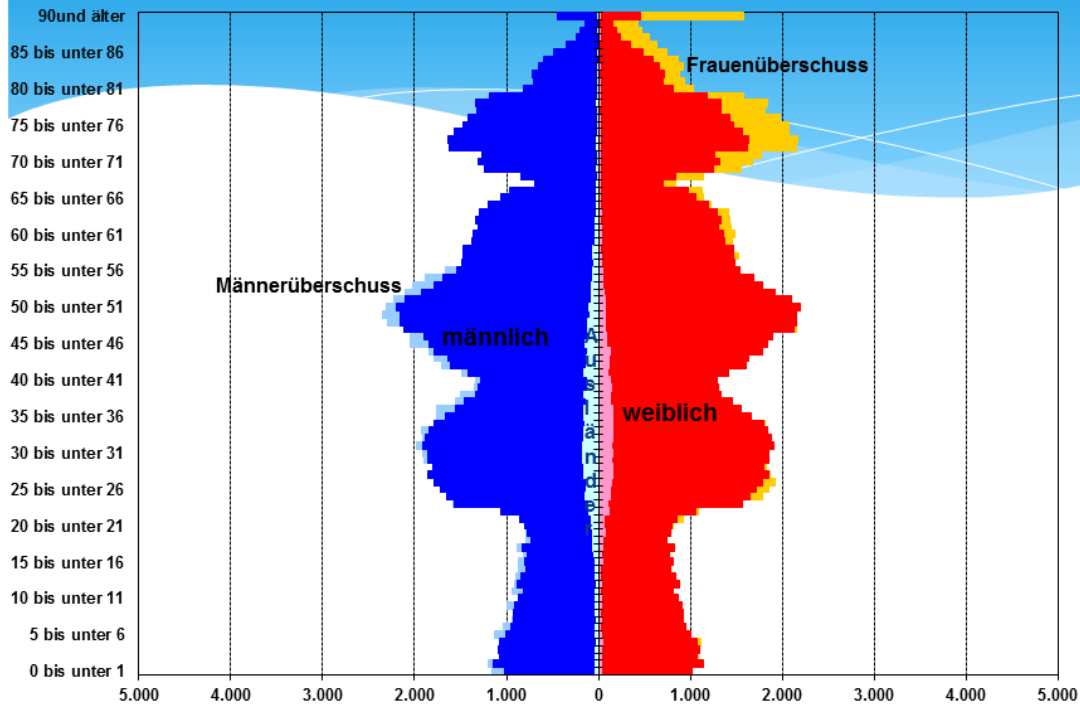

„Lebensbaum“ Bevölkerung - Bezirk Treptow-Köpenick 2013

Eigene Berechnung
Hans-W. Meyer

Quelle: Amt für Statistik Berlin-Brandenburg, Einwohnerinnen und Einwohner am Ort der Hauptwohnung in Berlin am 31.12.2013