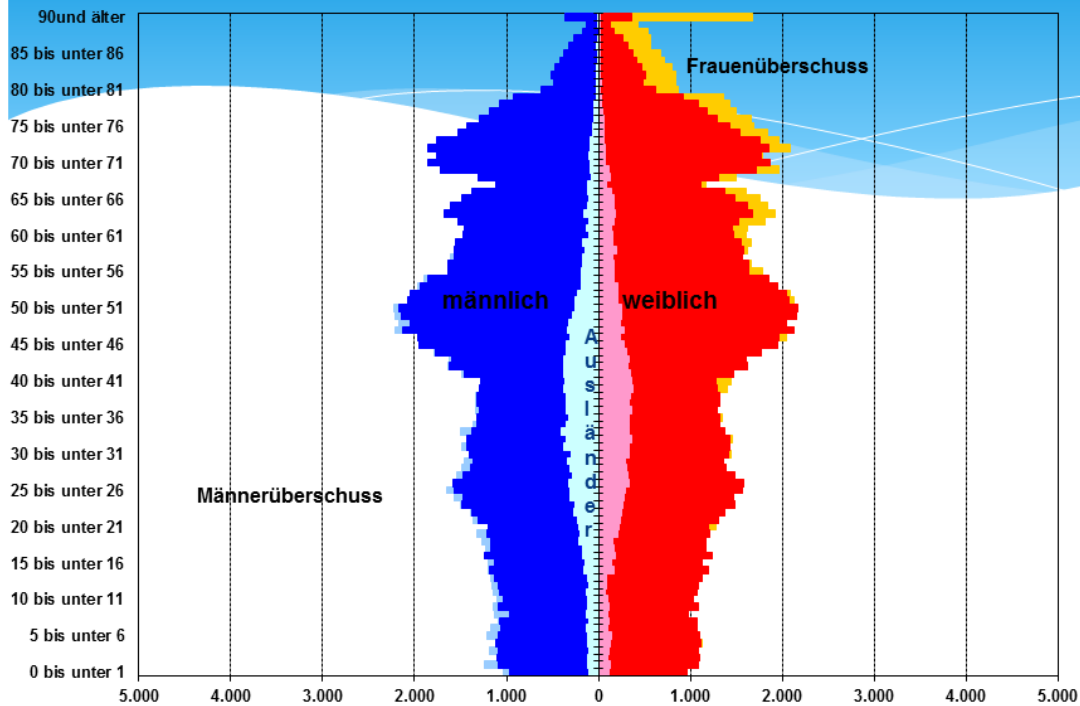

Quelle: Amt für Statistik Berlin-Brandenburg, Einwohnerinnen und Einwohner am Ort der Hauptwohnung in Berlin am 31.12.2013

„Lebensbaum“ Bevölkerung - Bezirk Marzahn-Hellersdorf 2013

Eigene Berechnung
Hans-W. Meyer

Quelle: Amt für Statistik Berlin-Brandenburg, Einwohnerinnen und Einwohner am Ort der Hauptwohnung in Berlin am 31.12.2013

„Lebensbaum“ Bevölkerung - Bezirk Lichtenberg 2013

Eigene Berechnung
Hans-W. Meyer

Quelle: Amt für Statistik Berlin-Brandenburg , Einwohnerinnen und Einwohner am Ort der Hauptwohnung in Berlin am 31.12.2013

„Lebensbaum“ Bevölkerung - Bezirk Reinickendorf 2013

Eigene Berechnung
Hans-W. Meyer