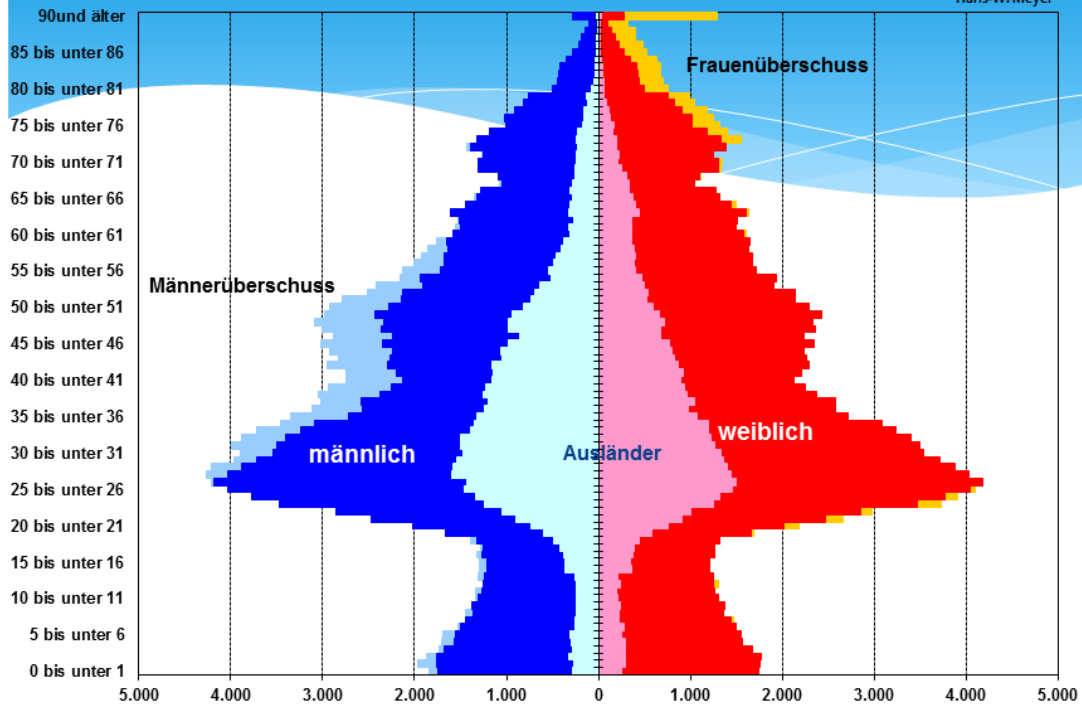

Altersstrukturen der Bevölkerung von Berlin und seinen Bezirken

Quelle: Amt für Statistik Berlin-Brandenburg, Melderechtlich registrierte Einwohner am Ort der Hauptwohnung

Stand 31. Dezember 2013

Quelle: Amt für Statistik Berlin-Brandenburg, Einwohnerinnen und Einwohner am Ort der Hauptwohnung in Berlin am 31.12.2013

„Lebensbaum“ Bevölkerung - Bezirk Mitte 2013

Eigene Berechnung
Hans-W. Meyer

Quelle: Amt für Statistik Berlin-Brandenburg, Einwohnerinnen und Einwohner am Ort der Hauptwohnung in Berlin am 31.12.2013

„Lebensbaum“ Bevölkerung - Bezirk Friedrichshain-Kreuzberg 2013

Eigene Berechnung
Hans-W. Meyer

Quelle: Amt für Statistik Berlin-Brandenburg, Einwohnerinnen und Einwohner am Ort der Hauptwohnung in Berlin am 31.12.2013

„Lebensbaum“ Bevölkerung - Bezirk Pankow 2013

Eigene Berechnung
Hans-W. Meyer