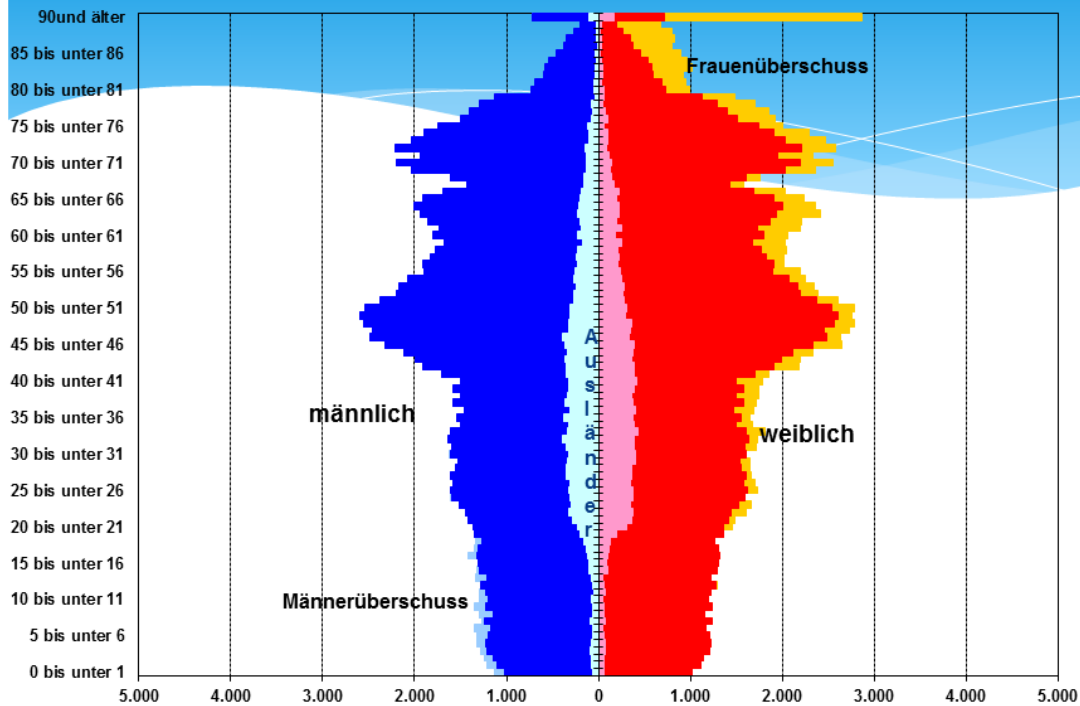

Quelle: Amt für Statistik Berlin-Brandenburg , Einwohnerinnen und Einwohner am Ort der Hauptwohnung in Berlin am 31.12.2013

„Lebensbaum“ Bevölkerung - Bezirk Charlottenburg-Wilmersdorf 2013

Eigene Berechnung
Hans-W. Meyer

Quelle: Amt für Statistik Berlin-Brandenburg , Einwohnerinnen und Einwohner am Ort der Hauptwohnung in Berlin am 31.12.2013

„Lebensbaum“ Bevölkerung - Bezirk Spandau 2013

Eigene Berechnung
Hans-W. Meyer

Quelle: Amt für Statistik Berlin-Brandenburg , Einwohnerinnen und Einwohner am Ort der Hauptwohnung in Berlin am 31.12.2013

„Lebensbaum“ Bevölkerung - Bezirk Steglitz-Zehlendorf 2013

Eigene Berechnung
Hans-W. Meyer