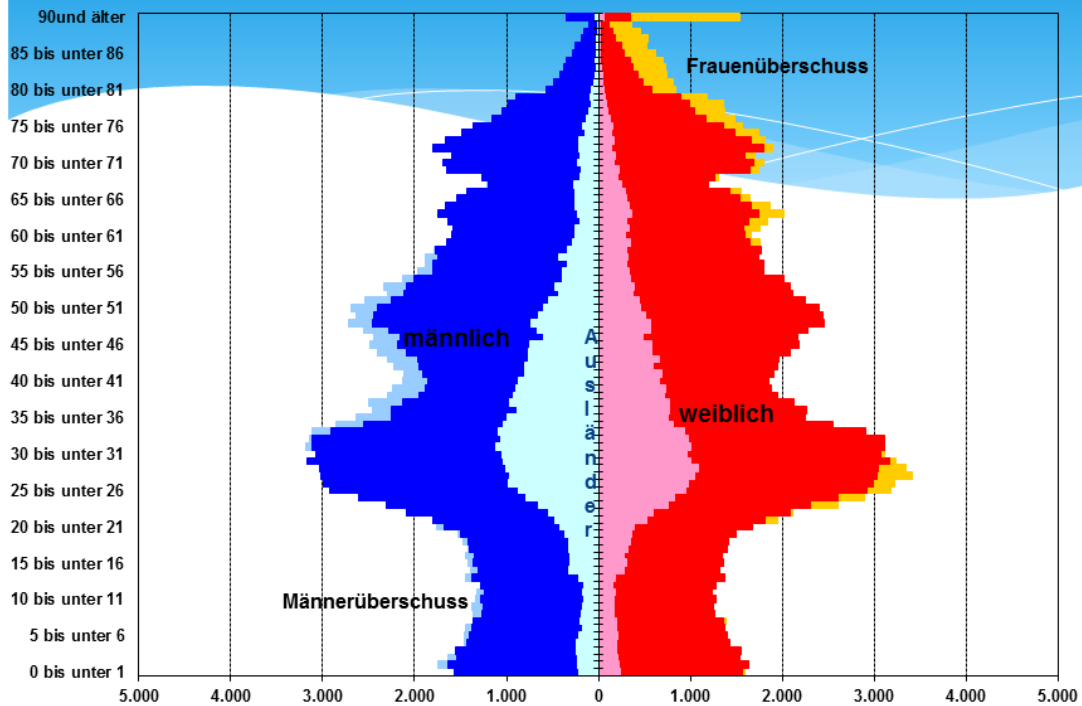

Quelle: Amt für Statistik Berlin-Brandenburg , Einwohnerinnen und Einwohner am Ort der Hauptwohnung in Berlin am 31.12.2013

„Lebensbaum“ Bevölkerung - Bezirk Spandau 2013

Eigene Berechnung
Hans-W. Meyer

Quelle: Amt für Statistik Berlin-Brandenburg , Einwohnerinnen und Einwohner am Ort der Hauptwohnung in Berlin am 31.12.2013

„Lebensbaum“ Bevölkerung - Bezirk Steglitz-Zehlendorf 2013

Eigene Berechnung
Hans-W. Meyer

Quelle: Amt für Statistik Berlin-Brandenburg , Einwohnerinnen und Einwohner am Ort der Hauptwohnung in Berlin am 31.12.2013

„Lebensbaum“ Bevölkerung - Bezirk Tempelhof-Schöneberg 2013

Eigene Berechnung
Hans-W. Meyer

Quelle: Amt für Statistik Berlin-Brandenburg, Einwohnerinnen und Einwohner am Ort der Hauptwohnung in Berlin am 31.12.2013

„Lebensbaum“ Bevölkerung - Bezirk Neukölln 2013

Eigene Berechnung
Hans-W. Meyer